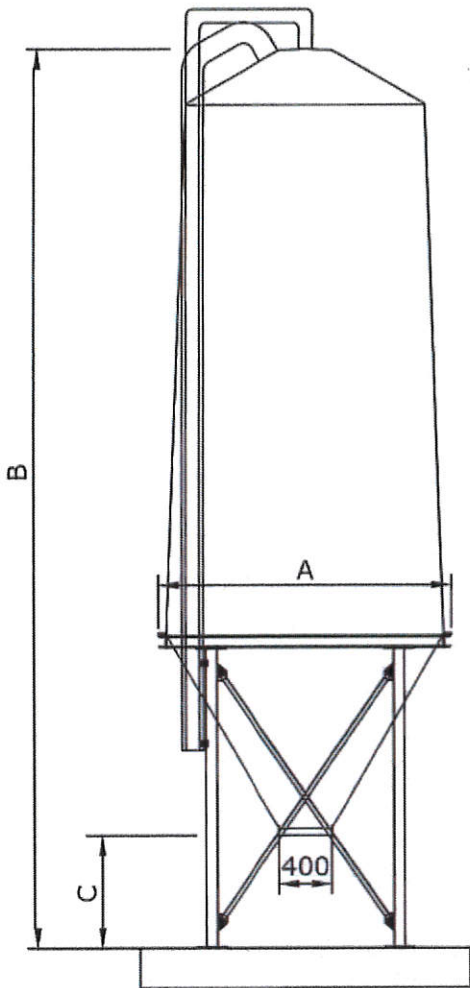

Polyester Außensilos

Modell	Abmessungen				
	A	B	C	D	E
MEX 06	∅ 2200	4340 mm	850 mm	2500 mm	1530 mm
MEX 08	∅ 2200	5040 mm	850 mm	2500 mm	1530 mm
MEX 10	∅ 2200	5640 mm	850 mm	2500 mm	1530 mm
MEX 12	∅ 2200	6240 mm	850 mm	2500 mm	1530 mm
MEX 14	∅ 2200	6920 mm	850 mm	2500 mm	1530 mm
MEX 18	∅ 2520	7550 mm	850 mm	2700 mm	1780 mm
MEX 20	∅ 2520	8100 mm	850 mm	2700 mm	1780 mm
MEX 25	∅ 2520	9300 mm	850 mm	2700 mm	1780 mm
MEX 30	∅ 2520	10400 mm	850 mm	2700 mm	1780 mm
MEX 40	∅ 2800	9730 mm	850 mm	2800 mm	1915 mm
MEX 50	∅ 2800	11900 mm	850 mm	2800 mm	1915 mm